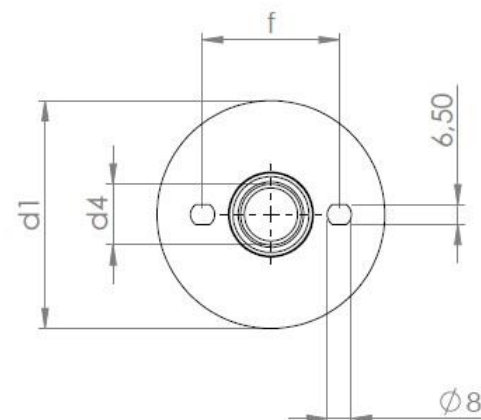

Podpěrný venkovní izolátor 20 ANO - 1

Objednací kód: 600 000 001

KPB Intra
Instrument Transformers

Typ podpěrného venkovního izolátoru	Nejvyšší napětí zařízení [kV]	Jmenovité zkušební napětí průmyslového kmitočtu [kV]	Jmenovité zkušební napětí atmosférického impulsu [kV]	Síla ohybu [N]	Výška izolátoru [mm]	d1	d4	d5	d6	e	t1	t2	t3	t4	f	Délka povrchové cesty [mm]	Hmotnost [kg]
20 ANO - 1	25	50	125	5000	280	126	M16	M16	0	0	33	33	53.5	0	0	625	2.4