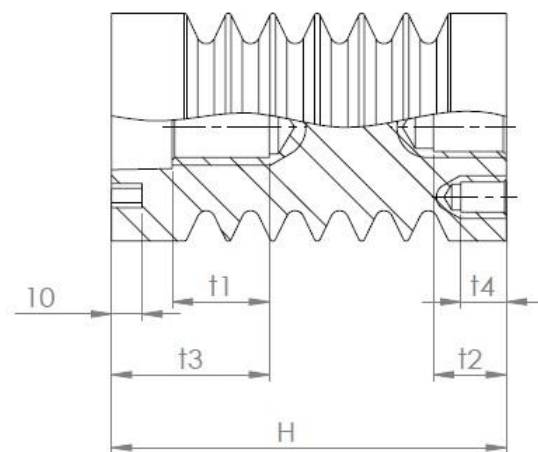

Podpěrný venkovní izolátor 20 ANO - 1

Objednací kód: 600 000 001

KPB Intra
Instrument Transformers

Typ podpěrného venkovního izolátoru	Nejvyšší napětí zařízení [kV]	Jmenovité zkušební napětí průmyslového kmitočtu [kV]	Jmenovité zkušební napětí atmosférického impulsu [kV]	Síla ohybu [N]	Výška izolátoru [mm]	d1	d4	d5	d6	e	t1	t2	t3	t4	f	Délka povrchové cesty [mm]	Hmotnost [kg]
20 ANO - 1	25	50	125	5000	280	126	M16	M16	0	0	33	33	53.5	0	0	625	2.4