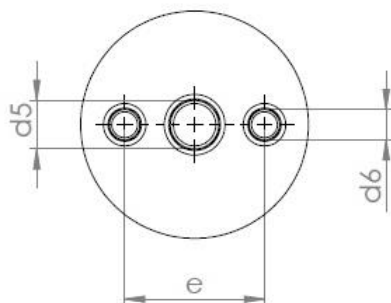

Podpěrný venkovní izolátor 20 ANO - 1

Objednací kód: 600 000 001

KPB Intra
Instrument Transformers

Typ podpěrného venkovního izolátoru	Nejvyšší napětí zařízení [kV]	Jmenovité zkušební napětí průmyslového kmitočtu [kV]	Jmenovité zkušební napětí atmosférického impulsu [kV]	Síla ohybu [N]	Výška izolátoru [mm]	d1	d4	d5	d6	e	t1	t2	t3	t4	f	Délka povrchové cesty [mm]	Hmotnost [kg]
20 ANO - 1	25	50	125	5000	280	126	M16	M16	0	0	33	33	53.5	0	0	625	2.4