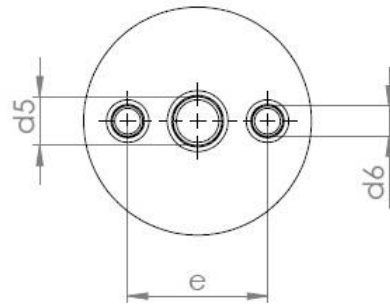

Podpěrný venkovní izolátor 20 ANO - 2

Objednací kód: 600 000 002

KPB Intra
Instrument Transformers

Typ podpěrného venkovního izolátoru	Nejvyšší napětí zařízení [kV]	Jmenovité zkušební napětí průmyslového kmitočtu [kV]	Jmenovité zkušební napětí atmosférického impulsu [kV]	Síla ohybu [N]	Výška izolátoru [mm]	d1	d4	d5	d6	e	t1	t2	t3	t4	f	Délka povrchové cesty [mm]	Hmotnost [kg]
20 ANO - 2	25	50	125	5000	280	126	M16	0	M6	36	33	0	53,5	13	0	625	2,4