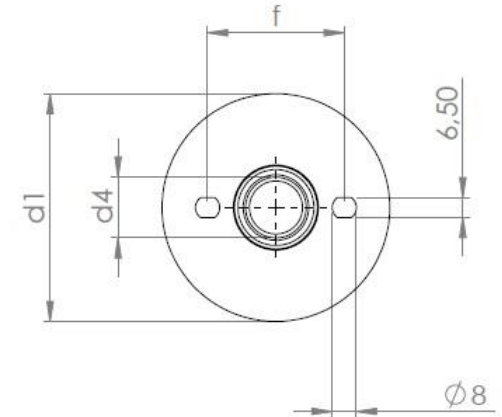

Podpěrný venkovní izolátor 20 ANO - 2

Objednací kód: 600 000 002

KPB Intra
Instrument Transformers

Typ podpěrného venkovního izolátoru	Nejvyšší napětí zařízení [kV]	Jmenovité zkušební napětí průmyslového kmitočtu [kV]	Jmenovité zkušební napětí atmosférického impulsu [kV]	Síla ohybu [N]	Výška izolátoru [mm]	d1	d4	d5	d6	e	t1	t2	t3	t4	f	Délka povrchové cesty [mm]	Hmotnost [kg]
20 ANO - 2	25	50	125	5000	280	126	M16	0	M6	36	33	0	53,5	13	0	625	2,4