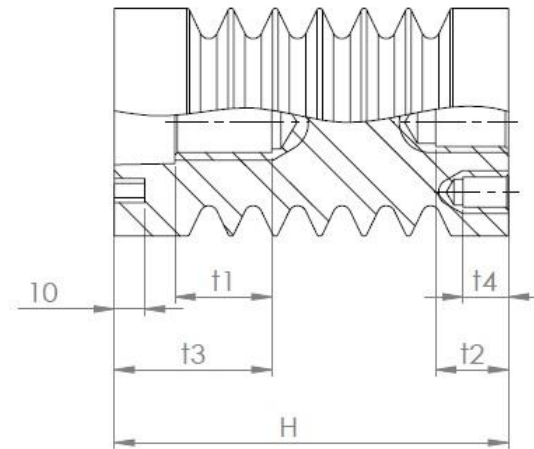

Podpěrný venkovní izolátor 20 ANO - 2

Objednací kód: 600 000 002

KPB Intra
Instrument Transformers

Typ podpěrného venkovního izolátoru	Nejvyšší napětí zařízení [kV]	Jmenovité zkušební napětí průmyslového kmitočtu [kV]	Jmenovité zkušební napětí atmosférického impulsu [kV]	Síla ohybu [N]	Výška izolátoru [mm]	d1	d4	d5	d6	e	t1	t2	t3	t4	f	Délka povrchové cesty [mm]	Hmotnost [kg]
20 ANO - 2	25	50	125	5000	280	126	M16	0	M6	36	33	0	53,5	13	0	625	2,4