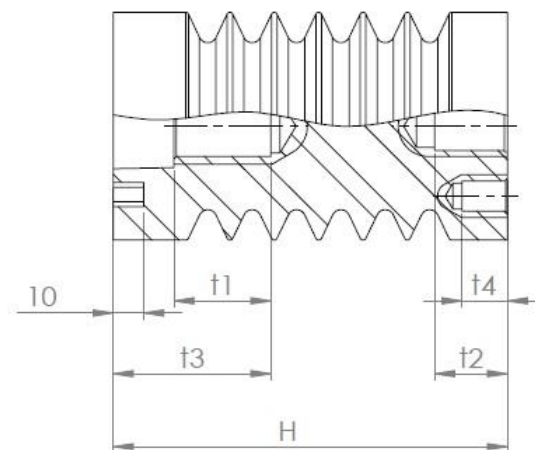

# Podpěrný venkovní izolátor 20 ANO - 3

Objednací kód: 600 000 003

**KPB Intra**  
Instrument Transformers

Typ podpěrného venkovního izolátoru	Nejvyšší napětí zařízení [kV]	Jmenovité zkušební napětí průmyslového kmitočtu [kV]	Jmenovité zkušební napětí atmosférického impulsu [kV]	Síla ohybu [N]	Výška izolátoru [mm]	d1	d4	d5	d6	e	t1	t2	t3	t4	f	Délka povrchové cesty [mm]	Hmotnost [kg]
20 ANO - 3	25	50	125	5000	280	126	M16	M10	M6	36	33	17	53.5	13	0	625	2.4