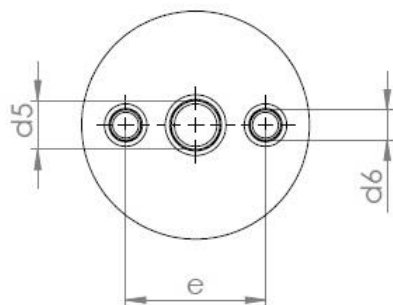

# Podpěrný venkovní izolátor 20 ANO - 3

Objednací kód: 600 000 003

**KPB Intra**  
Instrument Transformers

Typ podpěrného venkovního izolátoru	Nejvyšší napětí zařízení [kV]	Jmenovité zkušební napětí průmyslového kmitočtu [kV]	Jmenovité zkušební napětí atmosférického impulsu [kV]	Síla ohybu [N]	Výška izolátoru [mm]	d1	d4	d5	d6	e	t1	t2	t3	t4	f	Délka povrchové cesty [mm]	Hmotnost [kg]
20 ANO - 3	25	50	125	5000	280	126	M16	M10	M6	36	33	17	53.5	13	0	625	2.4