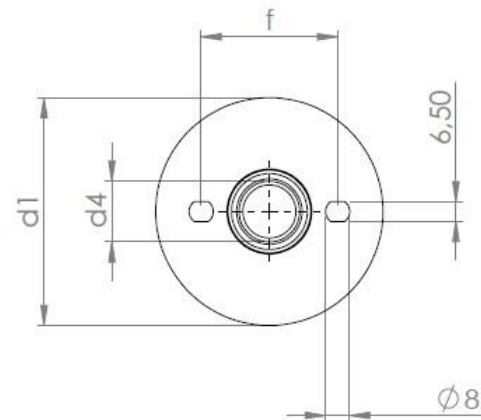

# Podpěrný venkovní izolátor 20 ANO - 3

Objednací kód: 600 000 003

**KPB Intra**  
Instrument Transformers

Typ podpěrného venkovního izolátoru	Nejvyšší napětí zařízení [kV]	Jmenovité zkušební napětí průmyslového kmitočtu [kV]	Jmenovité zkušební napětí atmosférického impulsu [kV]	Síla ohybu [N]	Výška izolátoru [mm]	d1	d4	d5	d6	e	t1	t2	t3	t4	f	Délka povrchové cesty [mm]	Hmotnost [kg]
20 ANO - 3	25	50	125	5000	280	126	M16	M10	M6	36	33	17	53.5	13	0	625	2.4