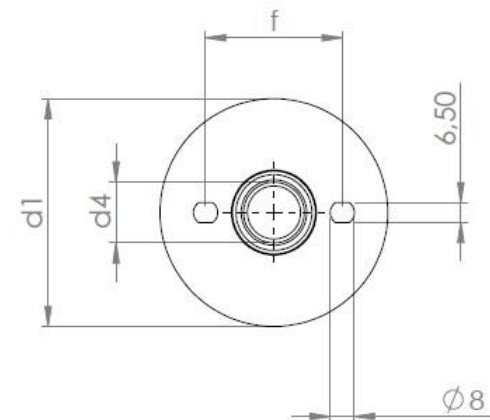

Podpěrný venkovní izolátor 30 ANO - 2

Objednací kód: 600 000 006

KPB Intra
Instrument Transformers

Typ podpěrného venkovního izolátoru	Nejvyšší napětí zařízení [kV]	Jmenovité zkušební napětí průmyslového kmitočtu [kV]	Jmenovité zkušební napětí atmosférického impulsu [kV]	Síla ohybu [N]	Výška izolátoru [mm]	d1	d4	d5	d6	e	t1	t2	t3	t4	f	Délka povrchové cesty [mm]	Hmotnost [kg]
30 ANO - 2	38,5	80	180	5000	360	130	M16	0	M6	36	33	0	53.5	13	0	824	3.3