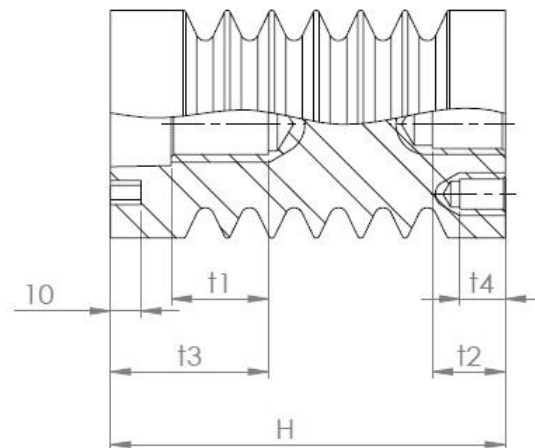

Podpěrný venkovní izolátor 30 ANO - 2

Objednací kód: 600 000 006

KPB Intra
Instrument Transformers

Typ podpěrného venkovního izolátoru	Nejvyšší napětí zařízení [kV]	Jmenovité zkušební napětí průmyslového kmitočtu [kV]	Jmenovité zkušební napětí atmosférického impulsu [kV]	Síla ohybu [N]	Výška izolátoru [mm]	d1	d4	d5	d6	e	t1	t2	t3	t4	f	Délka povrchové cesty [mm]	Hmotnost [kg]
30 ANO - 2	38,5	80	180	5000	360	130	M16	0	M6	36	33	0	53.5	13	0	824	3.3