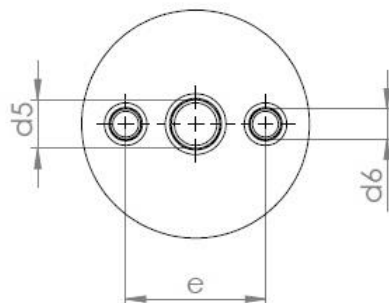

Podpěrný venkovní izolátor 30 ANO - 2

Objednací kód: 600 000 006

KPB Intra
Instrument Transformers

Typ podpěrného venkovního izolátoru	Nejvyšší napětí zařízení [kV]	Jmenovité zkušební napětí průmyslového kmitočtu [kV]	Jmenovité zkušební napětí atmosférického impulsu [kV]	Síla ohybu [N]	Výška izolátoru [mm]	d1	d4	d5	d6	e	t1	t2	t3	t4	f	Délka povrchové cesty [mm]	Hmotnost [kg]
30 ANO - 2	38,5	80	180	5000	360	130	M16	0	M6	36	33	0	53.5	13	0	824	3.3